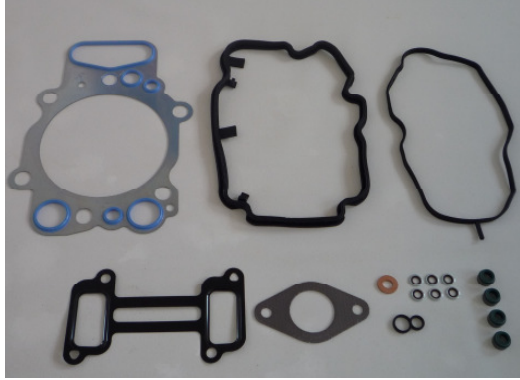

# Scania

D9 | D 11 | D12 | D16 ( серия 4)

серия P | G | R | T

серия F | K | N

138.500

-  125.780
-  152.140
-  135.020
-  002.194 (1x) | 130.030 (1x)
-  136.480 (6x)
-  125.770 (4x)

374.190

-  125.780
-  060.710 | 125.870
-  152.140
-  135.020
-  002.194 (1x) | 135.010 (3x)
-  136.480 (6x)