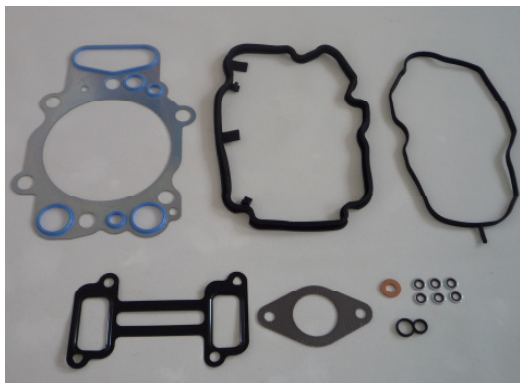

# Scania

D9 | D 11 | D12 | D16 ( серия 4)

серия P | G | R | T

серия F | K | N

138.500

-  125.780
-  152.140
-  135.020
-  002.194 (1x) | 130.030 (1x)
-  136.480 (6x)
-  125.770 (4x)

374.190

-  125.780
-  060.710 | 125.870
-  152.140
-  135.020
-  002.194 (1x) | 135.010 (3x)
-  136.480 (6x)

 138.490

 125.830

 060.600 | 060.620

 152.140

 135.020

 002.194 (1x) | 130.030 (1x)

 136.480 (6x)

 125.770 (4x)