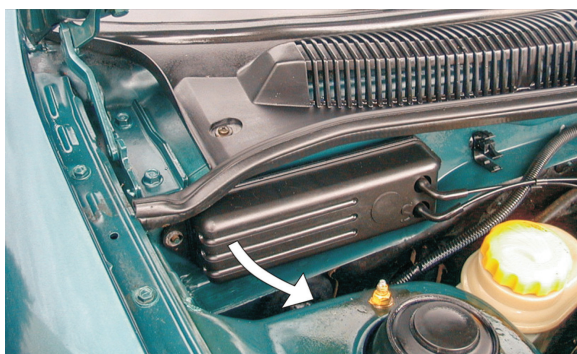

K 1011

Daewoo Nubira

- (EN) Loosen the screws of the filter housing
- (PL) Odkręcić śrubę mocującą pokrywy filtra
- (DE) Die Befestigungsschrauben der Filterabdeckung lösen
- (RU) Одвинуть шуруп, крепящий крышку фильтра
- (FR) Dévisser les couvercles du filtre