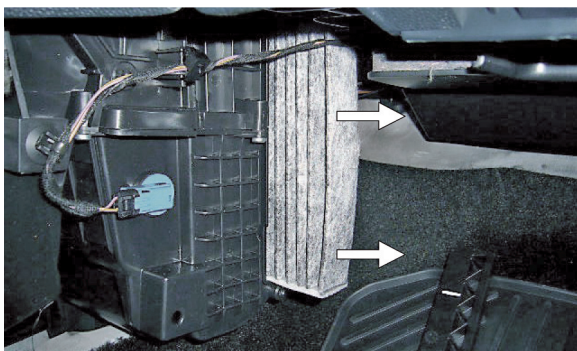

K 1251 K 1251A

Ford Fiesta VI

A - version with active carbon; wersja z węglem aktywnym; version avec charbon actif

- (EN) Filter is placed inside the car
- (PL) Filtr znajduje się we wnętrzu samochodu
- (DE) Der Filter befindet sich im Inneren des Fahrzeuges
- (RU) Фильтр находится внутри автомобиля
- (FR) Le filtre se trouve à l'intérieur du véhicule

- (EN) Gently remove the old filter, put in the new one and carry out the opposite to all the previously mentioned operations in the reversed order
- (PL) Ostrożnie usunąć zabrudzony filtr, następnie zamontować nowy oraz wykonać powyższe czynności w kolejności odwrotnej
- (DE) Das verschmutzte Filter vorsichtig abnehmen, das neue einlegen und die oben genannten Arbeitsschritte in umgekehrter Reihenfolge durchführen
- (RU) Осторожно удалить загрязненный фильтр, затем вмонтировать новый и выполнить те же действия в обратной последовательности
- (FR) Enlever soigneusement le filtre usé, en installer un nouveau et réaliser les opérations mentionnées ci-dessus dans l'ordre inverse