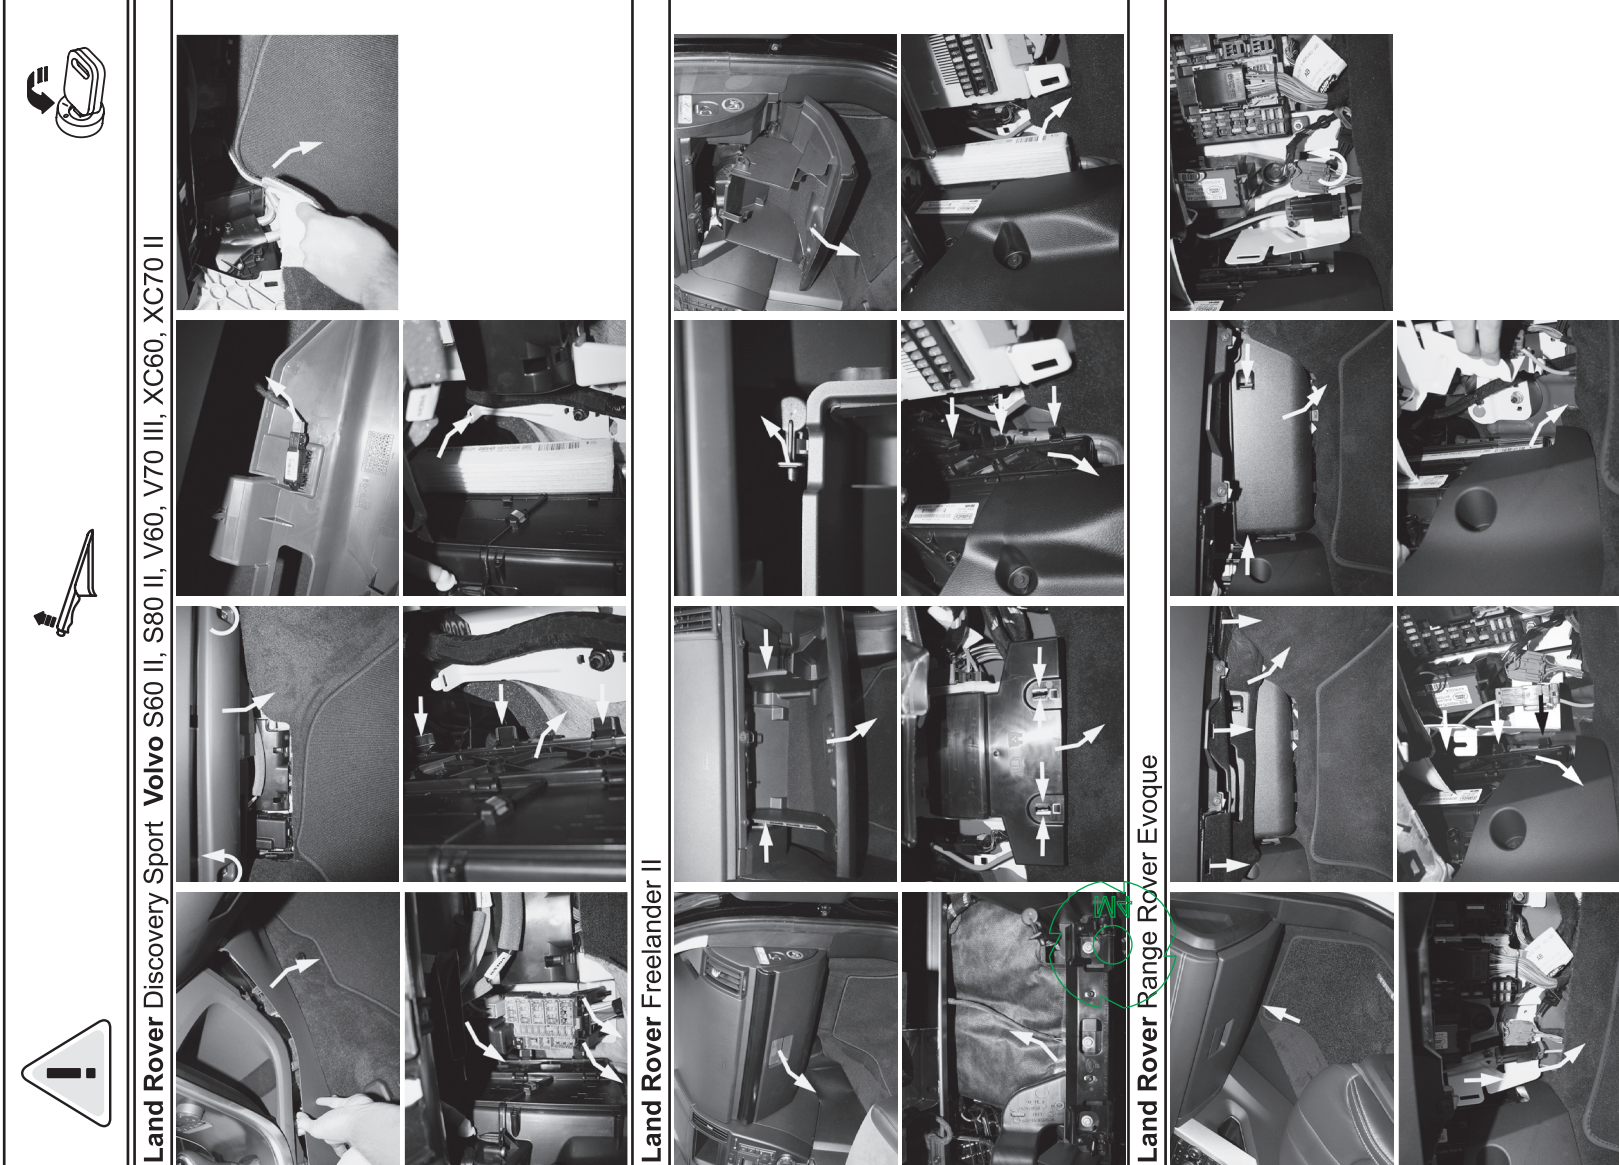

x=360,5

zum Umstülpen 54x86 cm

LA/LAK/LAO 387

© MAHLE

LA/LAK/LAO 387

	Land Rover Discovery Sport Freelander II Range Rover Evoque	09/14 10/06 06/11 04/10 03/06 09/10 05/08 08/07	with AC with AC with AC with AC with AC with AC with AC with AC
--	--	--	--

© MAHLE

MONTAGEANLEITUNG INNEN AUFGEDRUCKT
FITTING INSTRUCTIONS PRINTED INSIDE
INSTRUCTIONS DE MONTAGE IMPRIMÉES À L'INTÉRIEUR
INSTRUCCIONES DE MONTAJE IMPRESAS EN EL INTERIOR

HIER AUFRHEIßEN!
TEAR OPEN HERE!
TIRER ICI!
¡ABRIR AQUÍ!

LA/LAK/LAO 387

© MAHLE

LA/LAK/LAO 387

	Land Rover Discovery Sport Freelander II Range Rover Evoque	09/14 10/06 06/11 04/10 03/06 09/10 05/08 08/07	with AC with AC with AC with AC with AC with AC with AC
--	--	--	---